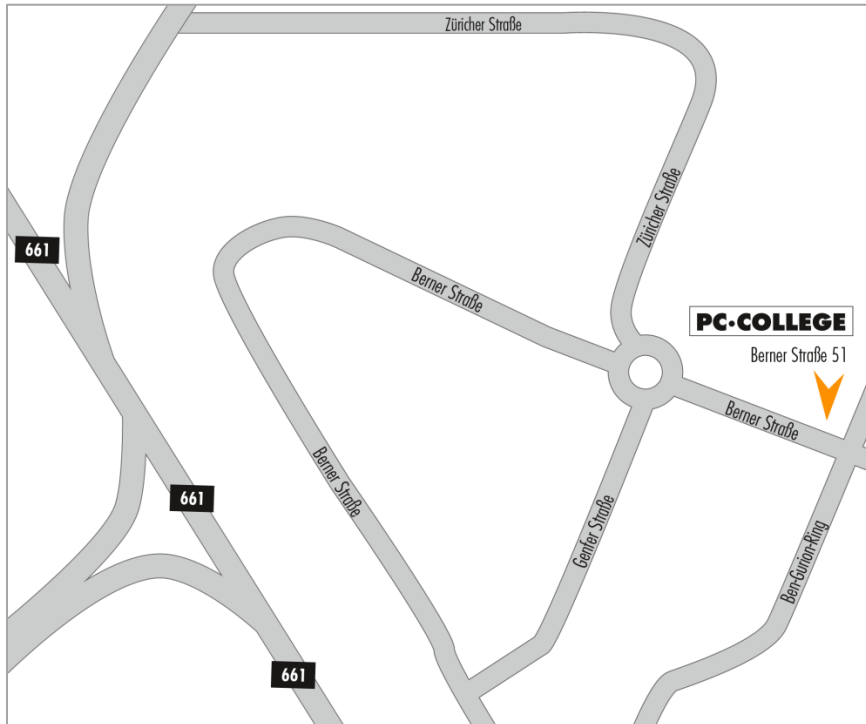

PC-COLLEGE Partner
EDC-Business Computing GmbH
Berner Straße 51, 60437 Frankfurt

Sie erreichen uns

PC-COLLEGE-Partner Frankfurt

EDC-Business Computing GmbH

Berner Straße 51
60437 Frankfurt

T: 069 / 78 90 62 00
frankfurt@pc-college.de